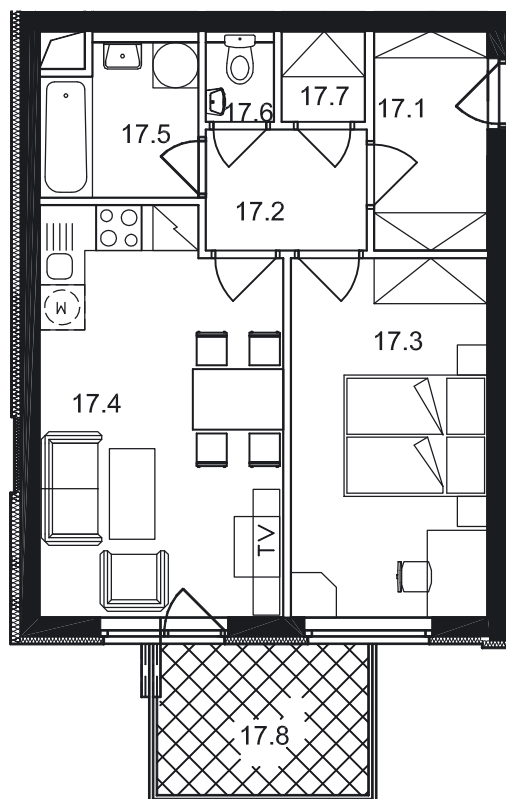

Dispozice bytu

Č. MÍST.	NÁZEV	PLOCHA
17.1	PŘEDSÍŇ	4,3
17.2	CHODBA	3,4
17.3	LOŽNICE	12,3
17.4	OBYVACÍ POKOJ + KK	16,8
17.5	KOUPELNA	4,0
17.6	WC	1,0
17.7	KOMORA	1,3
UŽITNÁ PLOCHA BYTU		43,1
17.8	BALKON	5,5
CELKOVÁ PLOCHA		48,6

Půdorys 1:100
Datum: 11/2006

Zobrazený nábytek není součástí nabídky