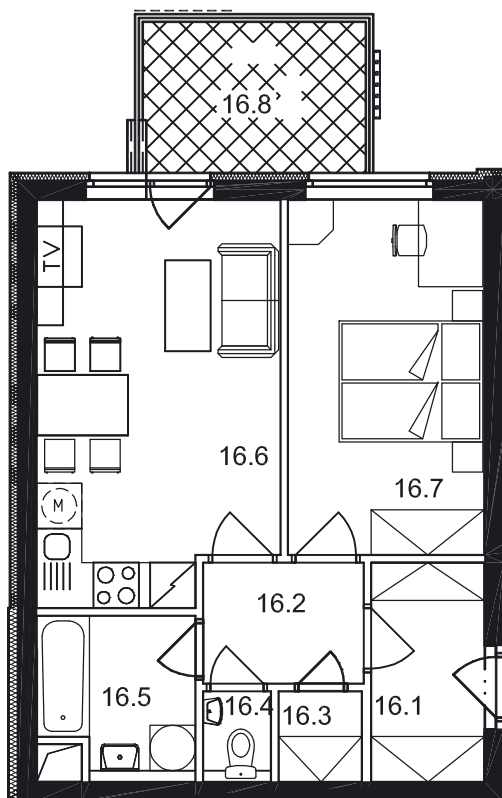

## Dispozice bytu

Č. MÍST.	NÁZEV	PLOCHA
16.1	PŘEDSÍŇ	4,3
16.2	CHODBA	3,4
16.3	KOMORA	1,3
16.4	WC	1,0
16.5	KOUPELNA	4,0
16.6	OBÝVACÍ POKOJ + KK	16,6
16.7	LOŽNICE	12,2
UŽITNÁ PLOCHA BYTU		42,8
16.8	BALKON	5,8
CELKOVÁ PLOCHA		48,6

Půdorys 1:100  
Datum: 11/2006

Zobrazený nábytek není součástí nabídky