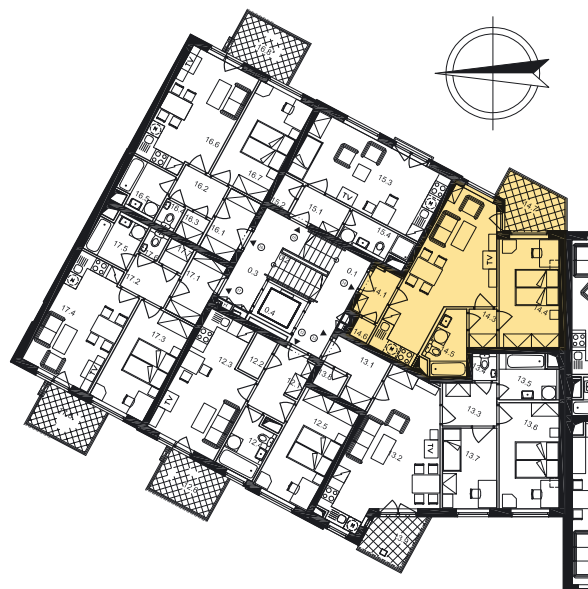

## Dispozice bytu

Č. MÍST.	NÁZEV	PLOCHA
14.1	PŘEDSÍŇ	2,7
14.2	OBÝVACÍ POKOJ + KK	21,7
14.3	CHODBA	2,0
14.4	LOŽNICE	12,4
14.5	KOUPELNA + WC	4,4
14.6	KOMORA	0,7
<b>UŽITNÁ PLOCHA BYTU</b>		<b>43,9</b>
14.7	BALKON	5,5
<b>CELKOVÁ PLOCHA</b>		<b>49,4</b>