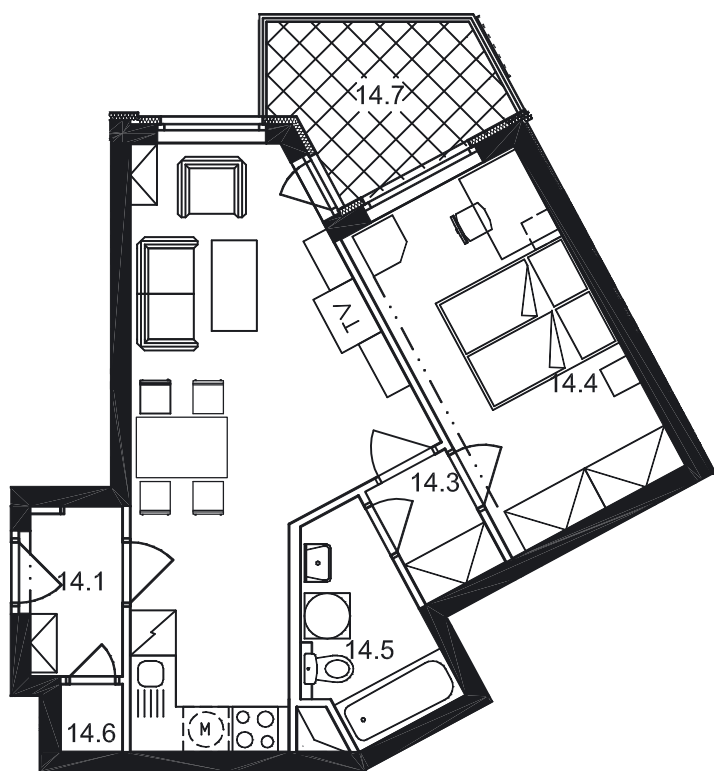

## Dispozice bytu

Č. MÍST.	NÁZEV	PLOCHA
14.1	PŘEDSÍŇ	2,7
14.2	OBÝVACÍ POKOJ + KK	21,7
14.3	CHODBA	2,0
14.4	LOŽNICE	12,4
14.5	KOUPELNA + WC	4,4
14.6	KOMORA	0,7
<b>UŽITNÁ PLOCHA BYTU</b>		<b>43,9</b>
14.7	BALKON	5,5
<b>CELKOVÁ PLOCHA</b>		<b>49,4</b>

Půdorys 1:100  
Datum: 11/2006

Zobrazený nábytek není součástí nabídky