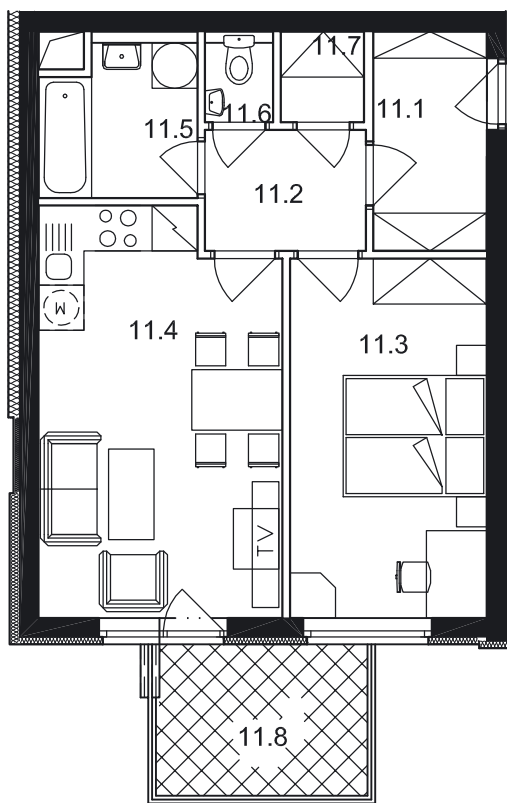

## Dispozice bytu

Č. MÍST.	NÁZEV	PLOCHA
11.1	PŘEDSÍŇ	4,3
11.2	CHODBA	3,4
11.3	LOŽNICE	12,3
11.4	OBÝVACÍ POKOJ + KK	16,6
11.5	KOUPELNA	3,9
11.6	WC	1,0
11.7	KOMORA	1,3
UŽITNÁ PLOCHA BYTU		42,8
11.8	BALKON	5,5
CELKOVÁ PLOCHA		48,3

Půdorys 1:100  
Datum: 11/2006

Zobrazený nábytek není součástí nabídky