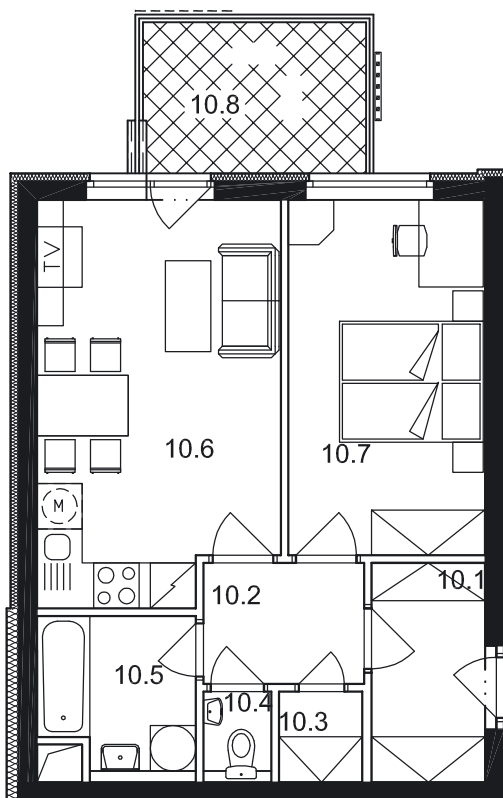

## Dispozice bytu

Č. MÍST.	NÁZEV	PLOCHA
10.1	PŘEDSÍŇ	4,3
10.2	CHODBA	3,4
10.3	KOMORA	1,3
10.4	WC	1,0
10.5	KOUPELNA	4,2
10.6	OBÝVACÍ POKOJ + KK	16,6
10.7	LOŽNICE	12,2
UŽITNÁ PLOCHA BYTU		43,0
10.8	BALKON	5,8
CELKOVÁ PLOCHA		48,8

Půdorys 1:100  
Datum: 11/2006

Zobrazený nábytek není součástí nabídky