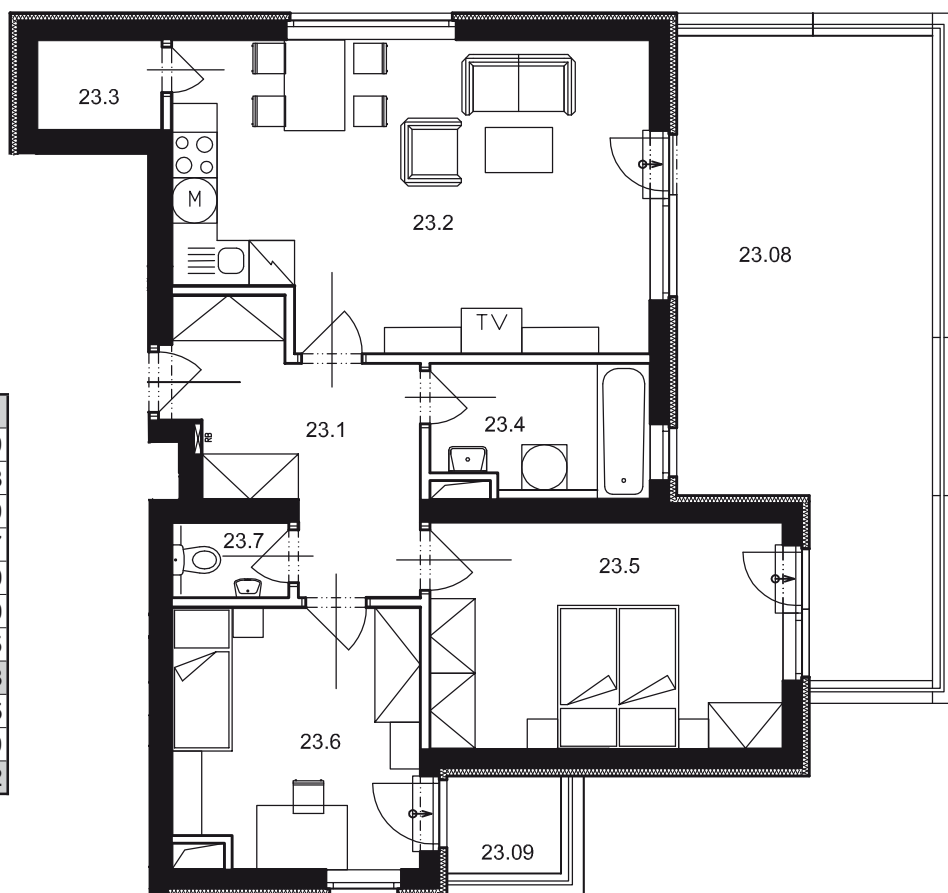

Dispozice bytu

Č. MÍST.	NÁZEV	PLOCHA
23.1	PŘEDSÍŇ	8,9
23.2	OBÝVACÍ POKOJ + KK	24,8
23.3	KOMORA	1,9
23.4	KOUPELNA	4,7
23.5	LOŽNICE	14,0
23.6	LOŽNICE	11,0
23.7	WC	1,5
UŽITNÁ PLOCHA BYTU		66,8
23.8	TERASA	24,5
23.9	TERASA	1,9
CELKOVÁ PLOCHA		93,2

Půdorys 1:100
Datum: 10/2007

Zobrazený nábytek není součástí nabídky