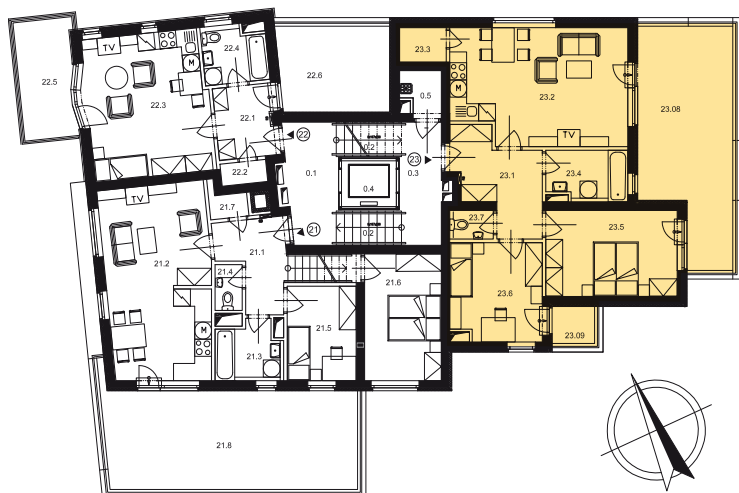

Dispozice bytu

Č. MÍST.	NÁZEV	PLOCHA
23.1	PŘEDSÍŇ	8,9
23.2	OBÝVACÍ POKOJ + KK	24,8
23.3	KOMORA	1,9
23.4	KOUPELNA	4,7
23.5	LOŽNICE	14,0
23.6	LOŽNICE	11,0
23.7	WC	1,5
UŽITNÁ PLOCHA BYTU		66,8
23.8	TERASA	24,5
23.9	TERASA	1,9
CELKOVÁ PLOCHA		93,2

Půdorys 1:100
Datum: 10/2007

Zobrazený nábytek není součástí nabídky