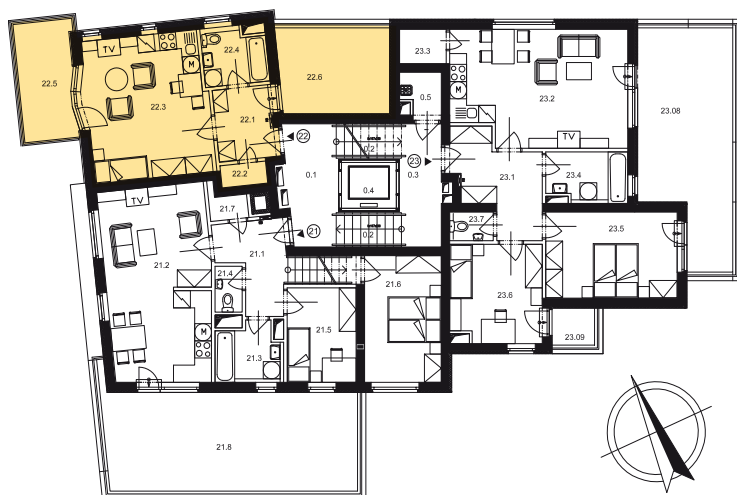

Dispozice bytu

Č. MÍST.	NÁZEV	PLOCHA
22.1	PŘEDSÍŇ	5,1
22.2	KOMORA	1,3
22.3	OBÝVACÍ POKOJ + KK	21,1
22.4	KOUPELNA + WC	4,3
UŽITNÁ PLOCHA BYTU		31,8
22.5	BALKON	8,2
22.6	TERASA	11,6
CELKOVÁ PLOCHA		51,6

Půdorys 1:100
Datum: 10/2007

Zobrazený nábytek není součástí nabídky