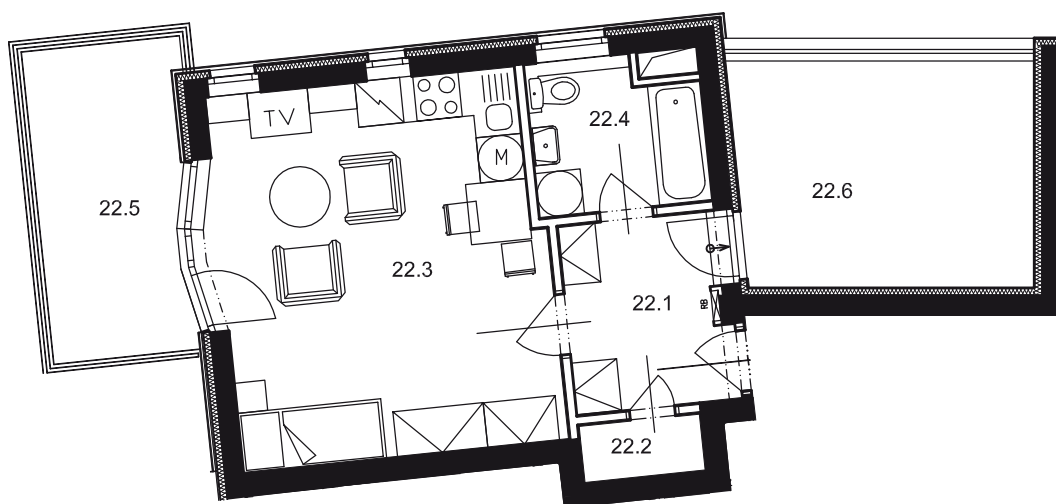

Dispozice bytu

Č. MÍST.	NÁZEV	PLOCHA
22.1	PŘEDSÍŇ	5,1
22.2	KOMORA	1,3
22.3	OBÝVACÍ POKOJ + KK	21,1
22.4	KOUPELNA + WC	4,3
UŽITNÁ PLOCHA BYTU		31,8
22.5	BALKON	8,2
22.6	TERASA	11,6
CELKOVÁ PLOCHA		51,6

Půdorys 1:100
Datum: 10/2007

Zobrazený nábytek není součástí nabídky