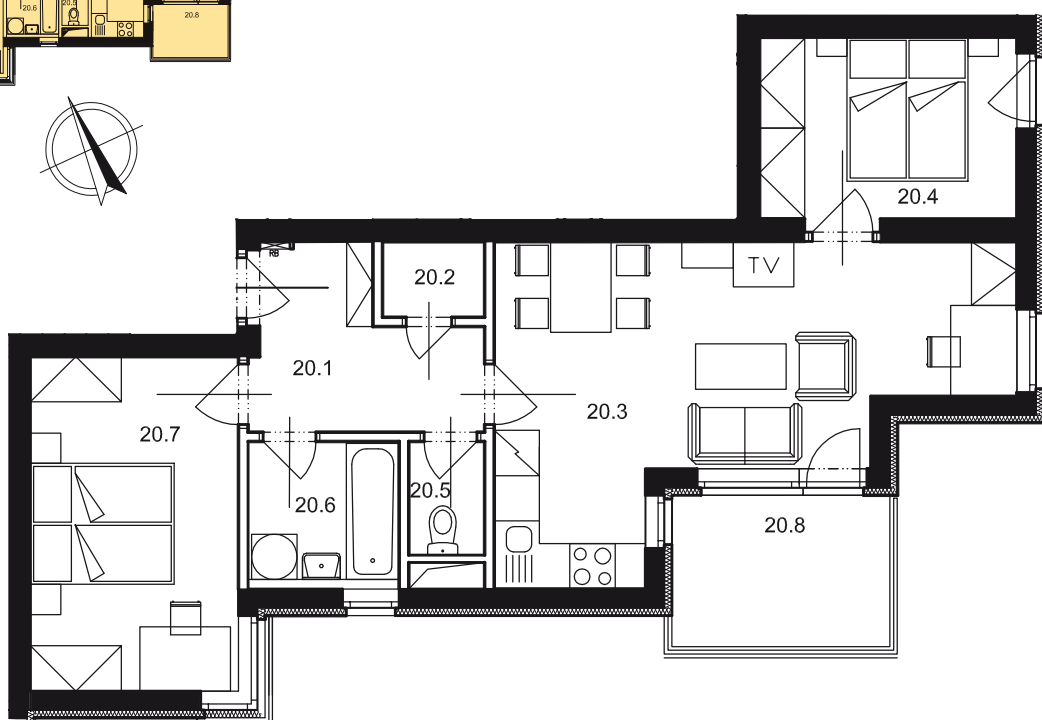

Dispozice bytu

Č. MÍST.	NÁZEV	PLOCHA
20.1	PŘEDSÍŇ	6,0
20.2	KOMORA	1,3
20.3	OBÝVACÍ POKOJ + KK	22,1
20.4	LOŽNICE	8,3
20.5	WC	1,4
20.6	KOUPELNA	3,5
20.7	LOŽNICE	12,1
UŽITNÁ PLOCHA BYTU		54,7
20.8	BALKON	5,7
CELKOVÁ PLOCHA		60,4

Púdorys 1:100
Datum: 10/2007

Zobrazený nábytek není součástí nabídky