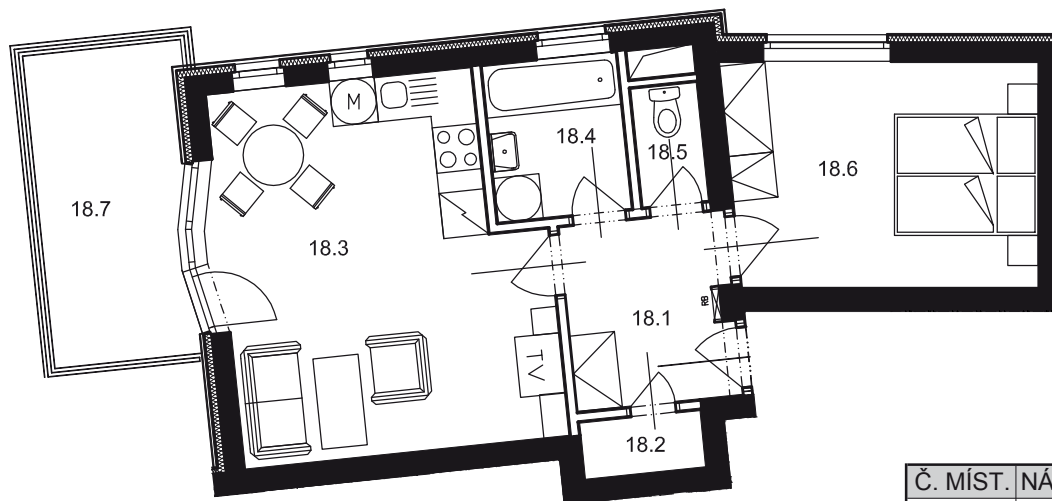

Dispozice bytu

Č. MÍST.	NÁZEV	PLOCHA
18.1	PŘEDSÍŇ	4,9
18.2	KOMORA	1,2
18.3	OBÝVACÍ POKOJ + KK	20,2
18.4	KOUPELNA	3,8
18.5	WC	1,4
18.6	LOŽNICE	12,2
UŽITNÁ PLOCHA BYTU		43,7
18.7	BALKON	8,0
CELKOVÁ PLOCHA		51,7

Půdorys 1:100
Datum: 10/2007

Zobrazený nábytek není součástí nabídky