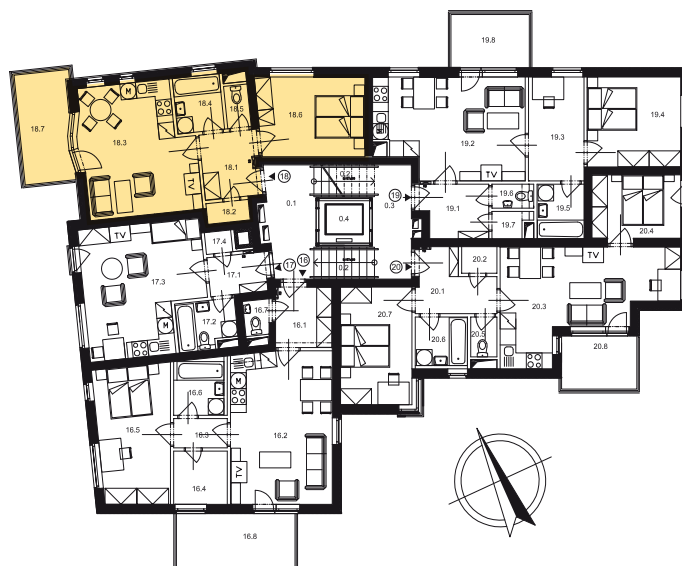

Dispozice bytu

Č. MÍST.	NÁZEV	PLOCHA
18.1	PŘEDSÍŇ	4,9
18.2	KOMORA	1,2
18.3	OBÝVACÍ POKOJ + KK	20,2
18.4	KOUPELNA	3,8
18.5	WC	1,4
18.6	LOŽNICE	12,2
UŽITNÁ PLOCHA BYTU		43,7
18.7	BALKON	8,0
CELKOVÁ PLOCHA		51,7

Půdorys 1:100
Datum: 10/2007

Zobrazený nábytek není součástí nabídky