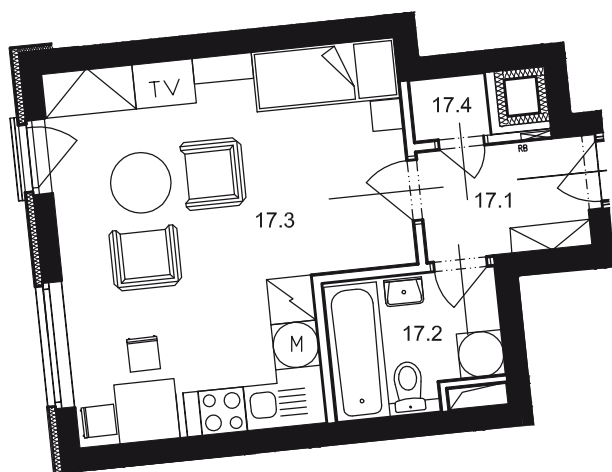

## Dispozice bytu

Č. MÍST.	NÁZEV	PLOCHA
17.1	PŘEDSÍŇ	3,2
17.2	KOUPELNA + WC	3,8
17.3	OBÝVACÍ POKOJ + KK	20,7
17.4	KOMORA	0,8
CELKOVÁ PLOCHA		28,5

Půdorys 1:100  
Datum: 10/2007

Zobrazený nábytek není součástí nabídky