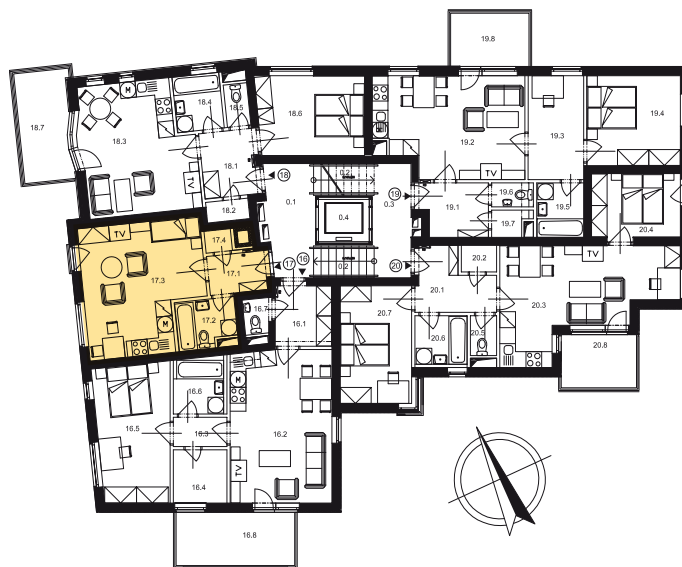

## Dispozice bytu

Č. MÍST.	NÁZEV	PLOCHA
17.1	PŘEDSÍŇ	3,2
17.2	KOUPELNA + WC	3,8
17.3	OBÝVACÍ POKOJ + KK	20,7
17.4	KOMORA	0,8
CELKOVÁ PLOCHA		28,5

Půdorys 1:100  
Datum: 10/2007

Zobrazený nábytek není součástí nabídky