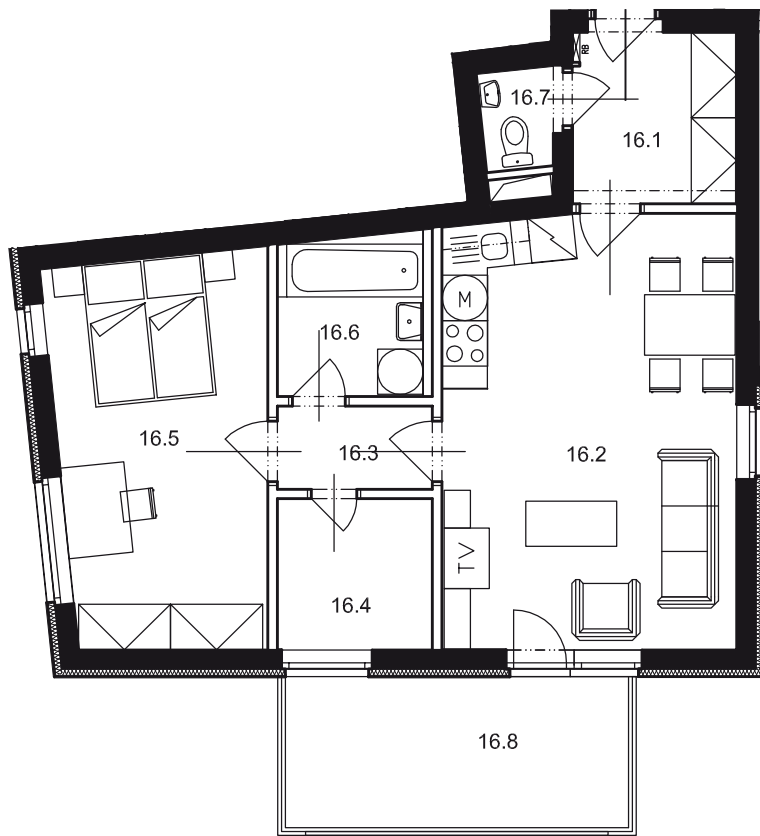

Dispozice bytu

Č. MÍST.	NÁZEV	PLOCHA
16.1	PŘEDSÍŇ	4,8
16.2	OBÝVACÍ POKOJ + KK	22,3
16.3	CHODBA	2,2
16.4	KOMORA	4,1
16.5	LOŽNICE	14,4
16.6	KOUPELNA	3,6
16.7	WC	1,2
UŽITNÁ PLOCHA BYTU		52,6
16.8	BALKON	9,0
CELKOVÁ PLOCHA		61,6

Půdorys 1:100
Datum: 10/2007

Zobrazený nábytek není součástí nabídky