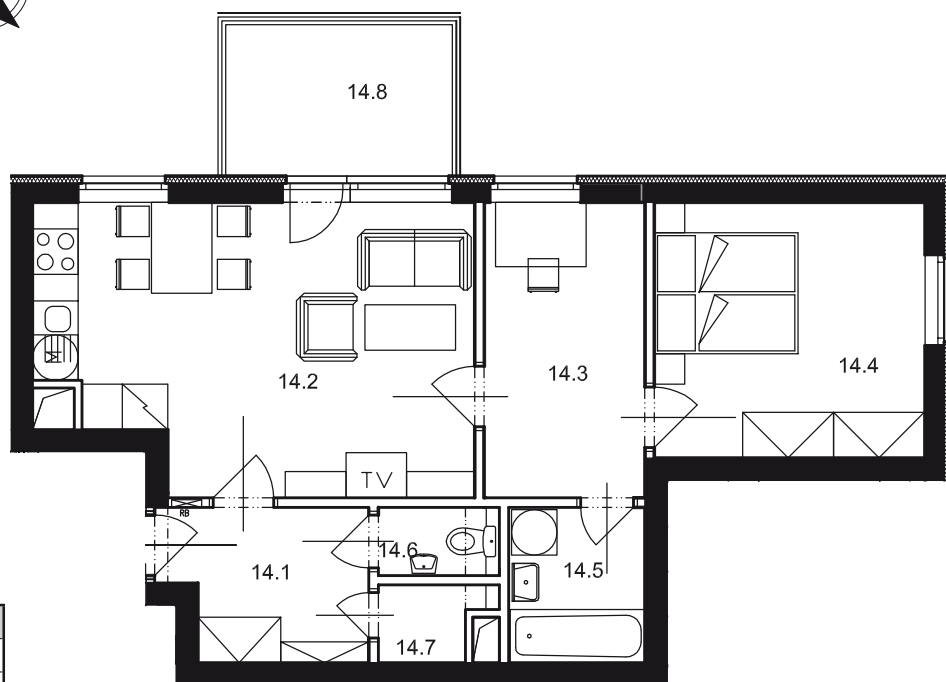

Dispozice bytu

Č. MÍST.	NÁZEV	PLOCHA
14.1	PŘEDSÍŇ	5,2
14.2	OBÝVACÍ POKOJ + KK	20,7
14.3	PRACOVNA	8,3
14.4	LOŽNICE	12,1
14.5	KOUPELNA	3,6
14.6	WC	1,4
14.7	KOMORA	1,3
UŽITNÁ PLOCHA BYTU		52,6
14.8	BALKON	6,0
CELKOVÁ PLOCHA		58,6

Půdorys 1:100
Datum: 10/2007

Zobrazený nábytek není součástí nabídky