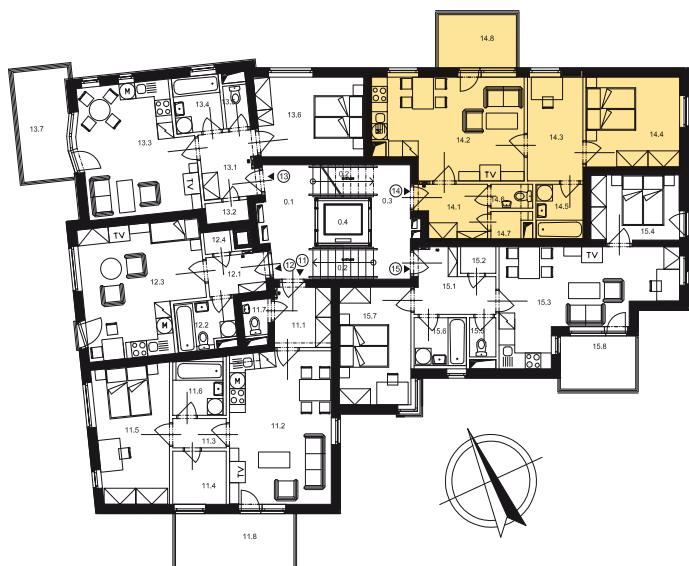

Dispozice bytu

Č. MÍST.	NÁZEV	PLOCHA
14.1	PŘEDSÍŇ	5,2
14.2	OBÝVACÍ POKOJ + KK	20,7
14.3	PRACOVNA	8,3
14.4	LOŽNICE	12,1
14.5	KOUPELNA	3,6
14.6	WC	1,4
14.7	KOMORA	1,3
UŽITNÁ PLOCHA BYTU		52,6
14.8	BALKON	6,0
CELKOVÁ PLOCHA		58,6

Půdorys 1:100
Datum: 10/2007

Zobrazený nábytek není součástí nabídky