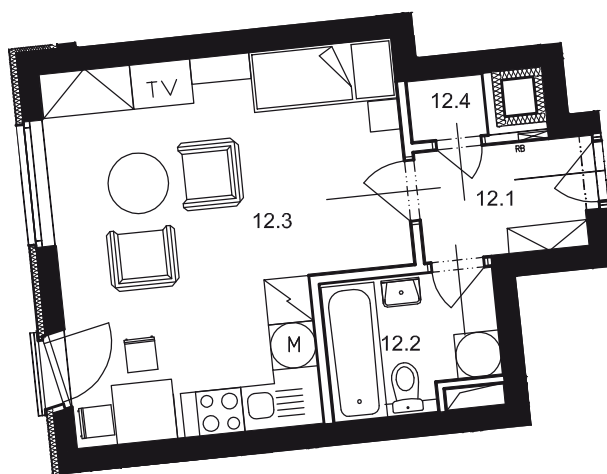

## Dispozice bytu

Č. MÍST.	NÁZEV	PLOCHA
12.1	PŘEDSÍŇ	3,2
12.2	KOUPELNA + WC	3,8
12.3	OBÝVACÍ POKOJ + KK	20,7
12.4	KOMORA	0,8
CELKOVÁ PLOCHA		28,5

Půdorys 1:100  
Datum: 10/2007

Zobrazený nábytek není součástí nabídky