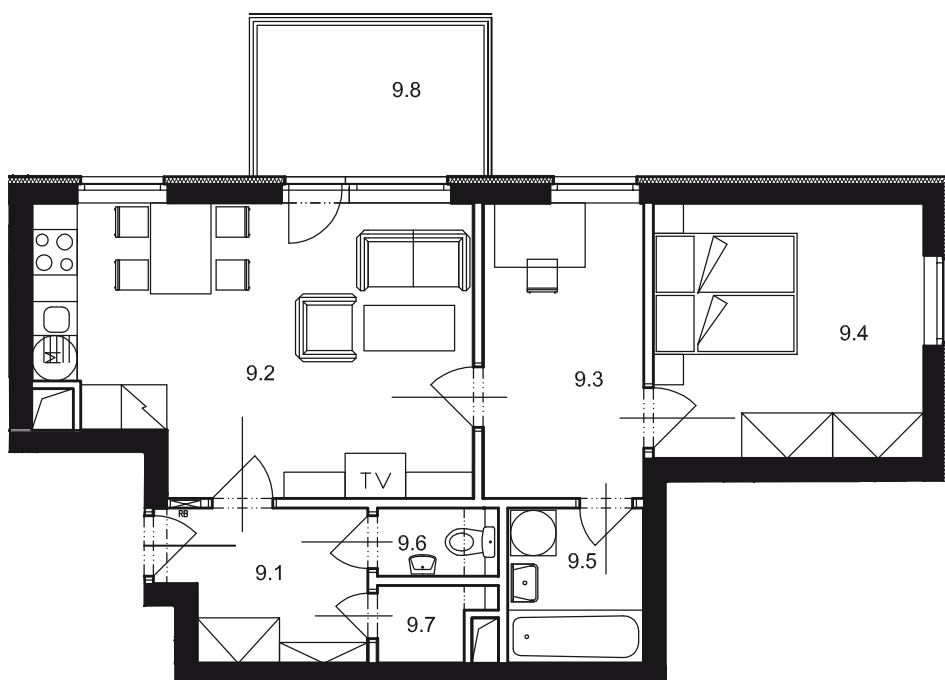

Dispozice bytu

Č. MÍST.	NÁZEV	PLOCHA
9.1	PŘEDSÍŇ	5,2
9.2	OBÝVACÍ POKOJ + KK	20,7
9.3	PRACOVNA	8,3
9.4	LOŽNICE	12,1
9.5	KOUPELNA	3,6
9.6	WC	1,4
9.7	KOMORA	1,3
UŽITNÁ PLOCHA BYTU		52,6
9.8	BALKON	6,0
CELKOVÁ PLOCHA		58,6

Půdorys 1:100
Datum: 10/2007

Zobrazený nábytek není součástí nabídky