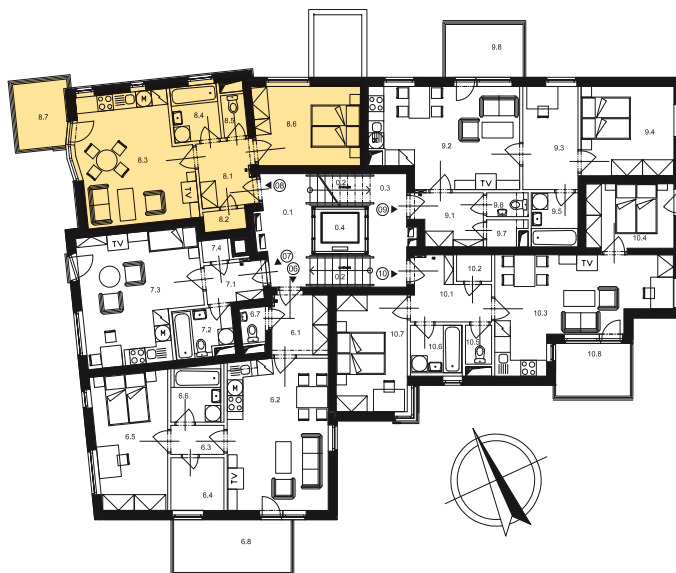

Dispozice bytu

Č. MÍST.	NÁZEV	PLOCHA
8.1	PŘEDSÍŇ	4,9
8.2	KOMORA	1,2
8.3	OBÝVACÍ POKOJ + KK	20,2
8.4	KOUPELNA	3,8
8.5	WC	1,4
8.6	LOŽNICE	12,2
UŽITNÁ PLOCHA BYTU		43,7
8.7	BALKON	4,9
CELKOVÁ PLOCHA		48,6

Půdorys 1:100
Datum: 10/2007

Zobrazený nábytek není součástí nabídky