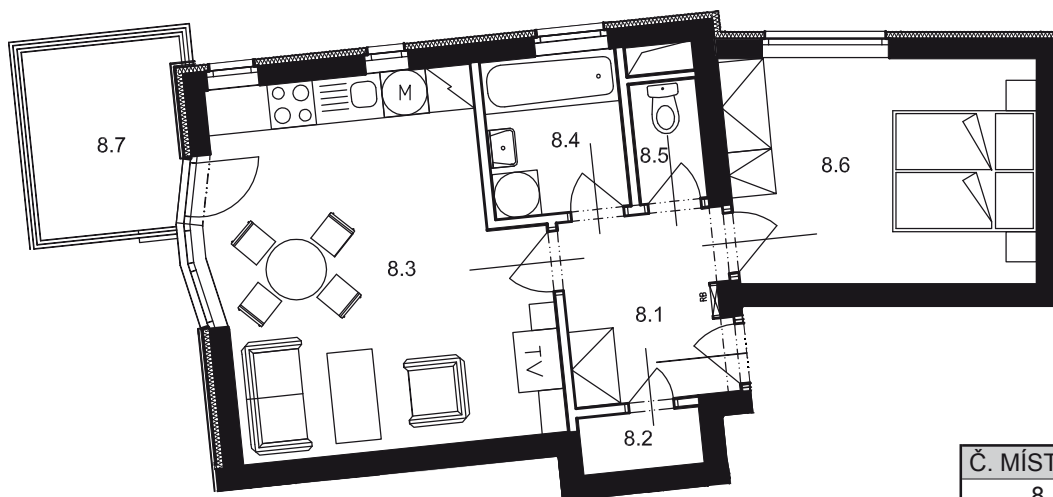

Dispozice bytu

Č. MÍST.	NÁZEV	PLOCHA
8.1	PŘEDSÍŇ	4,9
8.2	KOMORA	1,2
8.3	OBÝVACÍ POKOJ + KK	20,2
8.4	KOUPELNA	3,8
8.5	WC	1,4
8.6	LOŽNICE	12,2
UŽITNÁ PLOCHA BYTU		43,7
8.7	BALKON	4,9
CELKOVÁ PLOCHA		48,6

Půdorys 1:100
Datum: 10/2007

Zobrazený nábytek není součástí nabídky