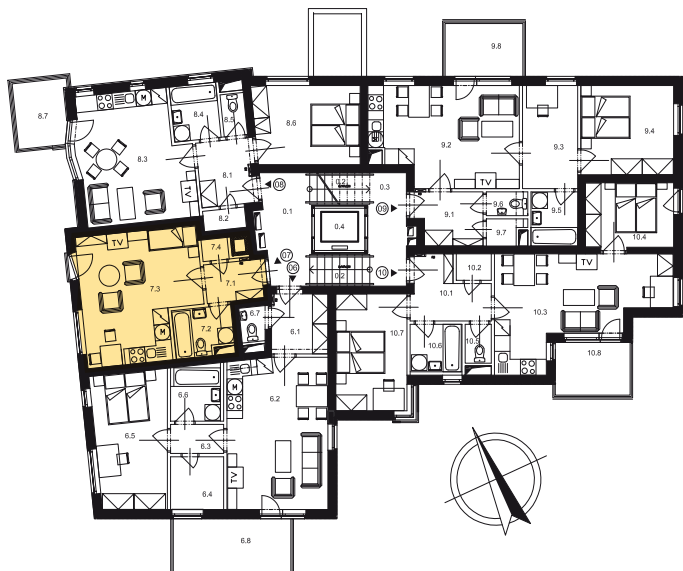

## Dispozice bytu

Č. MÍST.	NÁZEV	PLOCHA
7.1	PŘEDSÍŇ	3,2
7.2	KOUPELNA + WC	3,8
7.3	OBÝVACÍ POKOJ + KK	20,7
7.4	KOMORA	0,8
CELKOVÁ PLOCHA		28,5

Půdorys 1:100  
Datum: 10/2007

Zobrazený nábytek není součástí nabídky