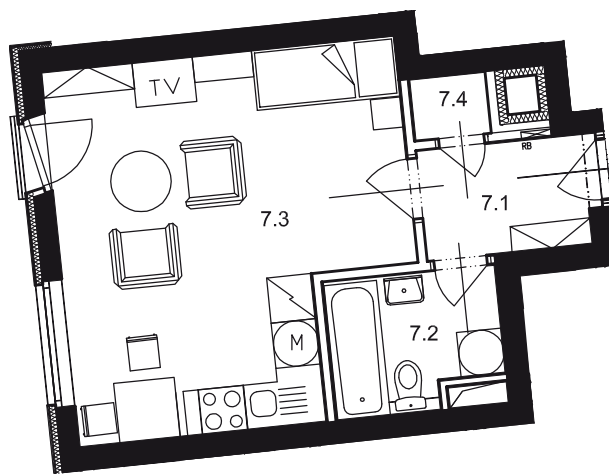

## Dispozice bytu

Č. MÍST.	NÁZEV	PLOCHA
7.1	PŘEDSÍŇ	3,2
7.2	KOUPELNA + WC	3,8
7.3	OBÝVACÍ POKOJ + KK	20,7
7.4	KOMORA	0,8
CELKOVÁ PLOCHA		28,5

Půdorys 1:100  
Datum: 10/2007

Zobrazený nábytek není součástí nabídky