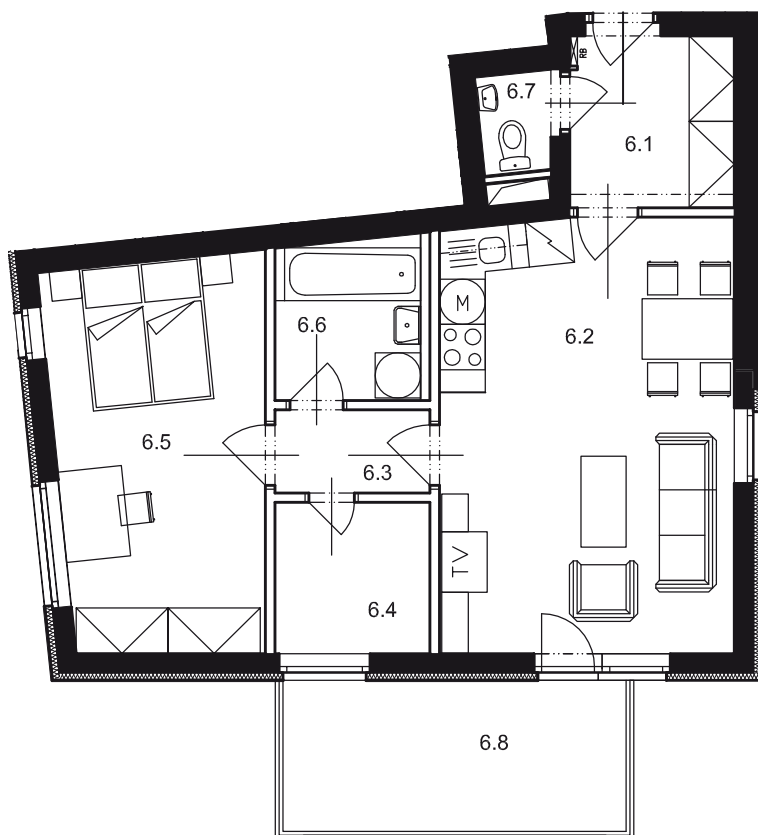

Dispozice bytu

Č. MÍST.	NÁZEV	PLOCHA
6.1	PŘEDSÍŇ	4,8
6.2	OBÝVACÍ POKOJ + KK	22,3
6.3	CHODBA	2,2
6.4	KOMORA	4,1
6.5	LOŽNICE	14,4
6.6	KOUPELNA	3,6
6.7	WC	1,2
UŽITNÁ PLOCHA BYTU		52,6
6.8	BALKON	9,0
CELKOVÁ PLOCHA		61,6

Půdorys 1:100
Datum: 10/2007

Zobrazený nábytek není součástí nabídky