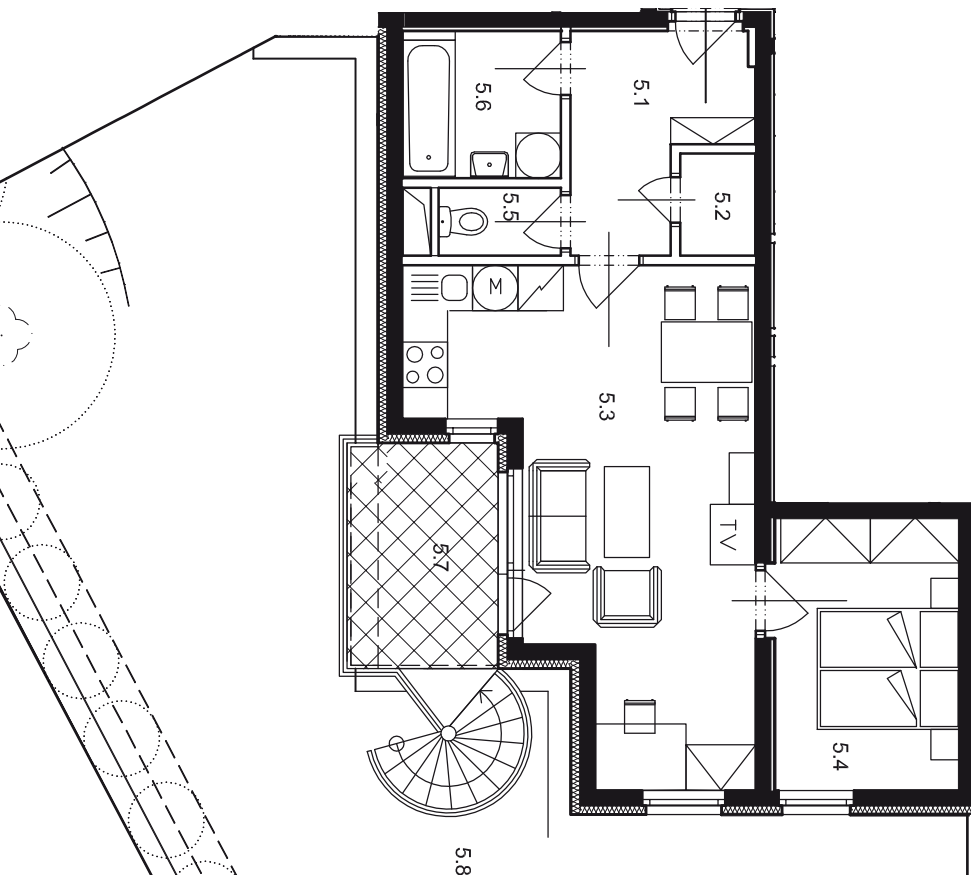

## Dispozice bytu

Č. MÍST.	NÁZEV	PLOCHA
5.1	PŘEDSÍŇ	5,5
5.2	KOMORA	1,3
5.3	OBÝVACÍ POKOJ + KK	22,8
5.4	LOŽNICE	8,8
5.5	WC	1,4
5.6	KOUPELNA	4,0
UŽITNÁ PLOCHA BYTU		43,8
5.7	TERASA	5,9
5.8	ZAHŘÁDKA	181,0
CELKOVÁ PLOCHA		230,7

Púdorys 1:100  
Datum: 10/2007

Zobrazený nábytek není součástí nabídky