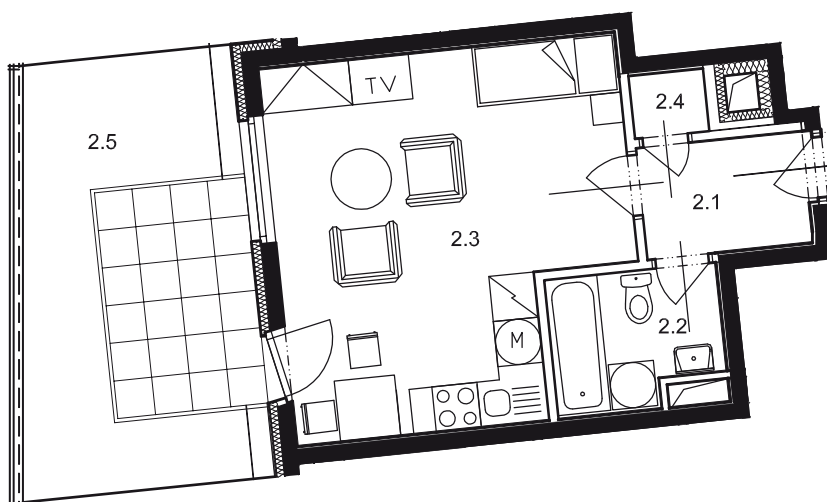

Dispozice bytu

Č. MÍST.	NÁZEV	PLOCHA
2.1	PŘEDSÍŇ	3,2
2.2	KOUPELNA	3,8
2.3	OBÝVACÍ POKOJ + KK	21,0
2.4	KOMORA	0,8
UŽITNÁ PLOCHA BYTU		28,8
2.5	TERASA	17,8
CELKOVÁ PLOCHA		46,6

Půdorys 1:100
Datum: 10/2007

Zobrazený nábytek není součástí nabídky