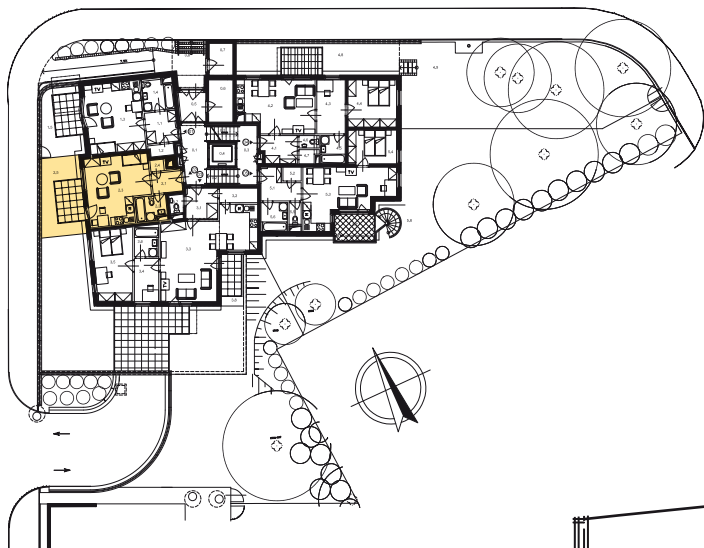

Dispozice bytu

Č. MÍST.	NÁZEV	PLOCHA
2.1	PŘEDSÍŇ	3,2
2.2	KOUPELNA	3,8
2.3	OBÝVACÍ POKOJ + KK	21,0
2.4	KOMORA	0,8
UŽITNÁ PLOCHA BYTU		28,8
2.5	TERASA	17,8
CELKOVÁ PLOCHA		46,6

Půdorys 1:100
Datum: 10/2007

Zobrazený nábytek není součástí nabídky